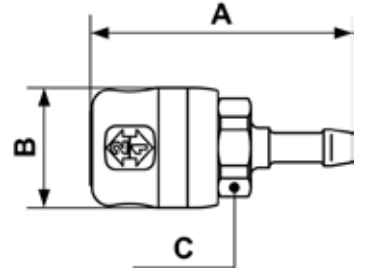

## QUICK RELEASE SAFETY COUPLINGS - OSG 08

### Hose tail coupler

Profile : ASIAN

<b>Min / Max operating pressure</b>	<b>Flow rate at 6 bar</b>	<b>ID passage</b>	<b>Min. / Max temperature</b>
2 / 12 bar	1966 l/min	8 mm	-15 / 70 °C

Part number	For hose ID	Dim. A (mm)	Dim. B (mm)	Dim. C (mm)
OSG 081808	8 mm	72	33	27
OSG 081810	10 mm	72	33	27
OSG 081813	13 mm	77	33	27